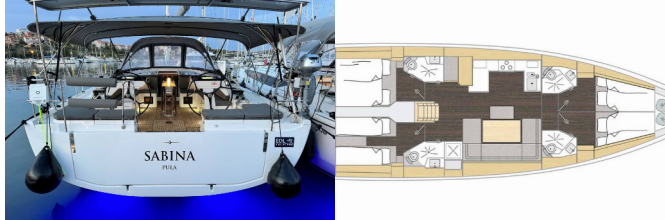

Base Yacht Marina Tehnomont Veruda,
Pula, Croazia

Yacht ID 5353

Marchi Yacht Bavaria

Nome Yacht Sabina

**Anno Di
Produzione** 2025

Lunghezza 14.50 M

Cabine 4

Posti Letto 8 + 2

INTERIOR: Appendiabiti, Barometro, Doccia interno, Documenti della imbarcazione, Interni in rovere, Orologio, Upholstery, WC elettrici, Yacht chiavi

L'INTRATTENIMENTO: Bluetooth player, Casse in pozzetto, FUSION sound system, mp3 player, Underwater lights, USB