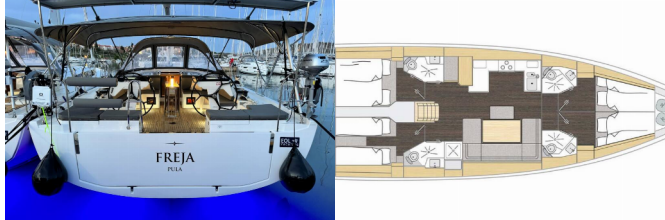

Base Yacht Marina Tehnomont Veruda,
Pula, Croazia

Yacht ID 5352

Marchi Yacht Bavaria

Nome Yacht Freja

**Anno Di
Produzione** 2025

Lunghezza 14.50 M

Cabine 4

Posti Letto 8 + 2

Persone Max 10

WC 4

ATTREZZATURE DI COPERTA: Ancora galleggiante, Ancora principale, Ausiliari di ancoraggio (Riserva di ancoraggio, ancora di rispetto), Barca gancio (mezzomarinaio), Canna d'acqua, Cime di ormeggio, Cockpit grill, Deck pennello (spazzalone), Dinghy pompa (pompa aria), Doccetta esterna, Frigorifero a pozzetto, Impeller, V-belt, oilfilter, Manovelle per winch, Panchetta, Parabordi, Paraspruzzi, Passerella, Piattaforma da bagno, Pompa di sentina - Manuale, Porta laterale per l'imbarco, Round fender, Scaletta per risalita, Secchio di plastica, Springleine, Spugna, Tanica per gasolio, Tavolo esterno con la luce, Teak pozzetto, Tendalino, Tender, Varricello Salpancore

COMFORT: Biancheria da letto, Coperte, Cuscini, Cuscini per pozzetto

CUCINA: Acqua calda, Bombole del gas, Capsule caffè NESPRESSO, Fornello, Forno, Frigorifero, Lavello, Utensili da cucina

ELETTRAUTO YACHT: Aria condizionata, Batteria di avviamento, Carica batterie, Pannelli solari, Pompa di sentina - Electric, Presa di corrente 220V, 12 V, Prolunga per corrente 220 V, Riscaldamento, Service batteries

INTERIOR: Appendiabiti, Barometro, Doccia interno, Documenti della imbarcazione, Interni in rovere, Orologio, Upholstery, WC elettrici, Yacht chiavi

L'INTRATTENIMENTO: Bluetooth player, Casse in pozzetto, FUSION sound system, mp3 player, Underwater lights, USB

NAVIGAZIONE: Attrezzatura di navigazione, Autopilota, Binocolo, Bussola da rilevamento, Carte nautiche e nautica guida, CRO bandiera, Ecoscandaglio, Elica di prua, GPS plotter cartografico - Pozzetto, Harbour guides, LED luci di navigazione, Logge/Lot/Speed/Wind, Riflettore radar, spyglass with bearing compass, Stazione del Vento/Anemometro, Tridata

SICUREZZA: Barra timone di rispetto, Day shapes / signals, Estintore, Giubbotti di salvataggio, Imbracatura di sicurezza (cinture di sicurezza), Kit di pronto soccorso (farmacia), Lampada, Nebbia corno, Paddles (Remi), Radio VHF, Ricambi motore, Salvagente + Lampeggiante, Segnali di soccorso, Serbatoio nero, Set di attrezzi, Tute termiche