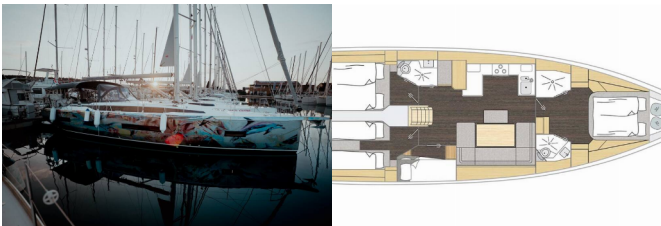

**Base Yacht** Marina Pirovac, Croazia

**Yacht ID** 5331

**Marchi Yacht** Bavaria

**Nome Yacht** Art N

**Anno Di Produzione** 2025

**Lunghezza** 14.50 M

**Cabine** 4

**Posti Letto** 8 + 2