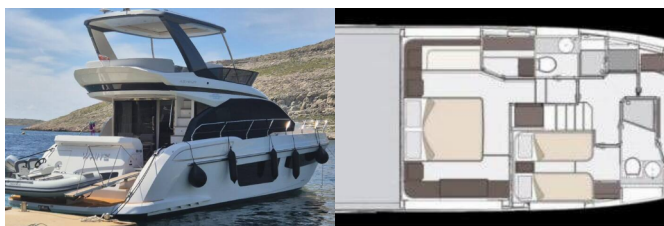

AZIMUT 53

White (2024)

Conviva Maris D.O.O. • Paraćeva 8 • 21000 Spalato • Croazia

Telefono: +385 91 300 2377

E-mail: info@croatia-holidays-charter.com

Web: www.croatia-holidays-charter.com

Base Yacht	Marina Lav – Podstrana, Croazia
Yacht ID	5309
Marchi Yacht	Azimut / Benetti Yachts
Nome Yacht	White
Anno Di Produzione	2024
Lunghezza	16.78 M
Cabine	3 + 1
Posti Letto	6 + 1
Persone Max	6
WC	2 + 1

ATTREZZATURE DI COPERTA: Bitte di ormeggio, Bow sunbathing area, Di sollevamento idraulico Plancetta, Diesel filter, Flybridge, Hard Biminitop, Passerella idraulica, Tavolo pozzetto

COMFORT: Cuscineria esterna, Cuscini prendisole per la tuga, Fly deck with cushions and mattresses, Zanzariere