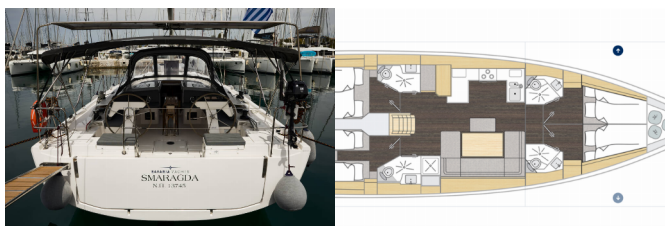

BAVARIA C46

Smaragda (2025)

Conviva Maris D.O.O. • Paraćeva 8 • 21000 Spalato • Croazia

Telefono: +385 91 300 2377

E-mail: info@croatia-holidays-charter.com

Web: www.croatia-holidays-charter.com

Base Yacht	Athens, Alimos Marina, Grecia
Yacht ID	5308
Marchi Yacht	Bavaria
Nome Yacht	Smaragda
Anno Di Produzione	2025
Lunghezza	14.50 M
Cabine	4
Posti Letto	8 + 1
Persone Max	9
WC	4

INTERIOR: Barometro, Orologio, Ventilatori elettrici

L'INTRATTENIMENTO: Casse in pozzetto, Diving mask, Fins, Radio mp3 player

NAVIGAZIONE: Autopilota, Binocolo, Carte nautiche e nautica guida, Cockpit control panel, Ecoscandaglio, Elenco fari, Elica di prua, GPS chart plotter, Luce di navigazione, Portolano, Stazione del Vento/Anemometro, Windex