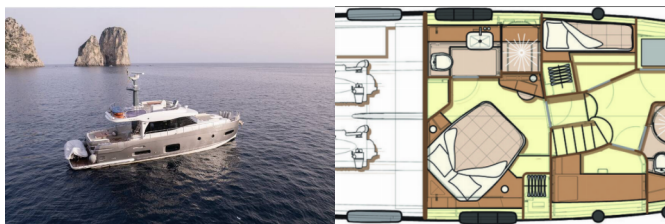

Web: [www.croatia-holidays-charter.com](http://www.croatia-holidays-charter.com)

<b>Base Yacht</b>	Naples, Porticciolo Di Santa Lucia, Italia
<b>Yacht ID</b>	5283
<b>Marchi Yacht</b>	Azimut / Benetti Yachts
<b>Nome Yacht</b>	Ciù Ciù
<b>Anno Di Produzione</b>	2017
<b>Lunghezza</b>	16.90 M
<b>Cabine</b>	3
<b>Posti Letto</b>	6
<b>Persone Max</b>	10
<b>WC</b>	2