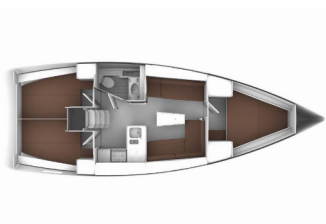

Web: [www.croatia-holidays-charter.com](http://www.croatia-holidays-charter.com)

<b>Base Yacht</b>	ACI Marina Split, Croazia
<b>Yacht ID</b>	519
<b>Marchi Yacht</b>	Bavaria
<b>Nome Yacht</b>	Smiley
<b>Anno Di Produzione</b>	2017
<b>Lunghezza</b>	11.30 M
<b>Cabine</b>	3
<b>Posti Letto</b>	6 + 2
<b>WC</b>	1