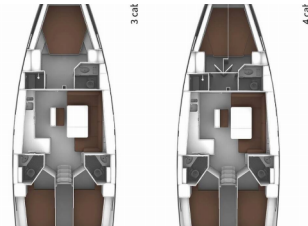

Conviva Maris D.O.O. • Paraćeva 8 • 21000 Spalato • Croazia

Telefono: +385 91 300 2377

E-mail: info@croatia-holidays-charter.com

Web: www.croatia-holidays-charter.com