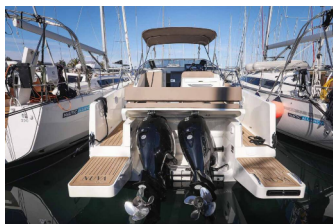

NUVA M9 CABIN

Planac (2023)

Conviva Maris D.O.O. • Paraćeva 8 • 21000 Spalato • Croazia

Telefono: +385 91 300 2377

E-mail: info@croatia-holidays-charter.com

Web: www.croatia-holidays-charter.com

Base Yacht	Palma De Mallorca, Real Club Nautico, Spagna
Yacht ID	5145
Marchi Yacht	NUVA YACHTS
Nome Yacht	Planac
Anno Di Produzione	2023
Lunghezza	9.20 M
Cabine	1
Posti Letto	2 + 2
Persone Max	4
WC	1

ATTREZZATURE DI COPERTA: Anchor linea, Anchor swivel, Ancora principale, Artiglio di ancoraggio, Ausiliari di ancoraggio (Riserva di ancoraggio, ancora di rispetto), Barca gancio (mezzomarinaio), Canna d'acqua, Cime di ormeggio, Doccetta esterna, Impeller, V-belt, oilfilter, Lowerable cockpit table, Parabordi, Paraspruzzi, Passerella, Riflettore (Faro), Round fender, Secchio di plastica, Springleine, Tanica per l'acqua, Tavolo esterno con la luce, Teak deck, Teak pozzetto, Tendalino, Varricello Salpancore