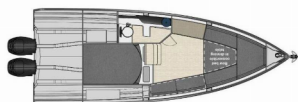

NUVA M9 CABIN

Planac (2023)

Conviva Maris D.O.O. • Paraćeva 8 • 21000 Spalato • Croazia

Telefono: +385 91 300 2377

E-mail: info@croatia-holidays-charter.com

Web: www.croatia-holidays-charter.com

Base Yacht	Palma De Mallorca, Real Club Nautico, Spagna
Yacht ID	5145
Marchi Yacht	NUVA YACHTS
Nome Yacht	Planac
Anno Di Produzione	2023
Lunghezza	9.20 M
Cabine	1
Posti Letto	2 + 2
Persone Max	4
WC	1

ATTREZZATURE DI COPERTA: Anchor linea, Anchor swivel, Ancora principale, Artiglio di ancoraggio, Ausiliari di ancoraggio (Riserva di ancoraggio, ancora di rispetto), Barca gancio (mezzomarinaio), Canna d'acqua, Cime di ormeggio, Doccetta esterna, Impeller, V-belt, oilfilter, Lowerable cockpit table, Parabordi, Paraspruzzi, Passerella, Riflettore (Faro), Round fender, Secchio di plastica, Springleine, Tanica per l'acqua, Tavolo esterno con la luce, Teak deck, Teak pozzetto, Tendalino, Varricello Salpancore