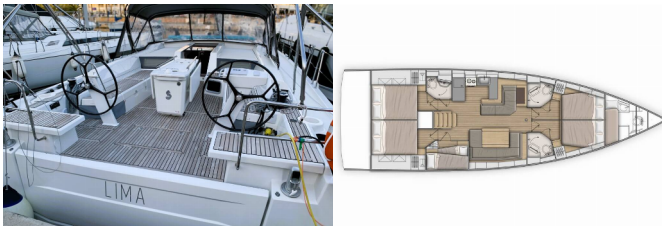

OCEANIS 51.1

Lima (2019)

Conviva Maris D.O.O. • Paraćeva 8 • 21000 Spalato • Croazia

Telefono: +385 91 300 2377

E-mail: info@croatia-holidays-charter.com

Web: www.croatia-holidays-charter.com

Base Yacht	Mallorca, Cala D`or, Spagna
Yacht ID	5139
Marchi Yacht	Beneteau
Nome Yacht	Lima
Anno Di Produzione	2019
Lunghezza	15.94 M
Cabine	5 + 1
Posti Letto	10 + 2 + 1
Persone Max	12
WC	3 + 1

ATTREZZATURE DI COPERTA: Doccetta esterna, Paraspruzzi, Piattaforma da bagno, Scaletta per risalita, Teak deck, Tendalino, Tender, Varricello Salpancore

COMFORT: Asciugamani da spiaggia, Asciugamani per la doccia, Biancheria da letto, Cuscini per pozzetto