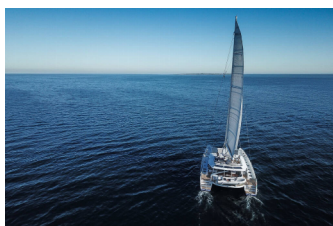

Conviva Maris D.O.O. • Paraćeva 8 • 21000 Spalato • Croazia

Telefono: +385 91 300 2377

E-mail: info@croatia-holidays-charter.com

Web: www.croatia-holidays-charter.com