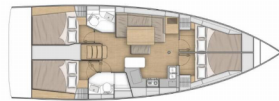

Base Yacht	Pula, ACI Marina Pomer, Croazia
Yacht ID	5068
Marchi Yacht	Beneteau
Nome Yacht	Dory
Anno Di Produzione	2024
Lunghezza	12.87 M
Cabine	4
Posti Letto	8 + 2
WC	2

ATTREZZATURE DI COPERTA: Ancora, Ancora con catena, Barca gancio (mezzomarinaio), Doccetta esterna, Motore fuoribordo, Panchetta, Parabordi, Paraspruzzi, Passerella, Piattaforma da bagno, Pompa di sentina - Manuale, Round fender, Tavolo pozzetto, Tendalino, Tender, Varricello Salpancore