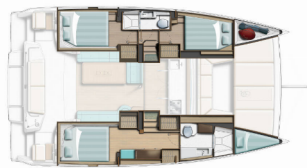

Conviva Maris D.O.O. • Paraćeva 8 • 21000 Spalato • Croazia

Telefono: +385 91 300 2377

E-mail: info@croatia-holidays-charter.com

Web: www.croatia-holidays-charter.com