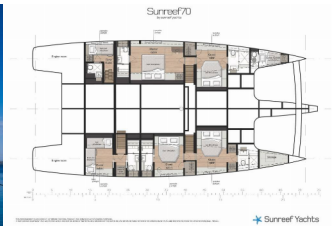

Conviva Maris D.O.O. • Paraćeva 8 • 21000 Spalato • Croazia

Telefono: +385 91 300 2377

E-mail: info@croatia-holidays-charter.com

Web: www.croatia-holidays-charter.com