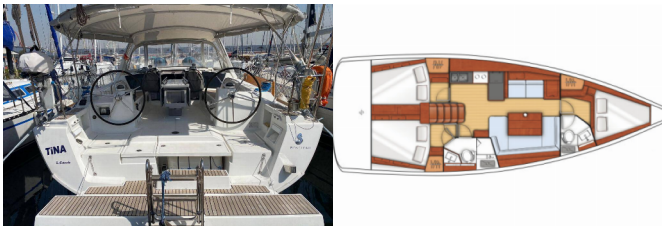

OCEANIS 41

Tina (2014)

Conviva Maris D.O.O. • Paraćeva 8 • 21000 Spalato • Croazia

Telefono: +385 91 300 2377

E-mail: info@croatia-holidays-charter.com

Web: www.croatia-holidays-charter.com

Base Yacht	Fethiye, Ece Saray Marina Resort, Turchia
Yacht ID	5027
Marchi Yacht	Beneteau
Nome Yacht	Tina
Anno Di Produzione	2014
Lunghezza	12.43 M
Cabine	3
Posti Letto	6
WC	2

ATTREZZATURE DI COPERTA: Ancora principale, Doccetta esterna, Paraspruzzi, Passerella, Scaletta per risalita, Tavolo pozzetto, Tendalino, Tender, Varricello Salpancore

CUCINA: Acqua calda, Fornello, Forno, Frigorifero, Lavello, Utensili da cucina

ELETTRAUTO YACHT: Shore cavo di alimentazione

INTERIOR: Orologio

L'INTRATTENIMENTO: Radio lettore CD

NAVIGAZIONE: Autopilota, Compass, Ecoscandaglio, GPS chart plotter, Stazione del Vento/Anemometro, Tachimetro

SICUREZZA: Radio VHF