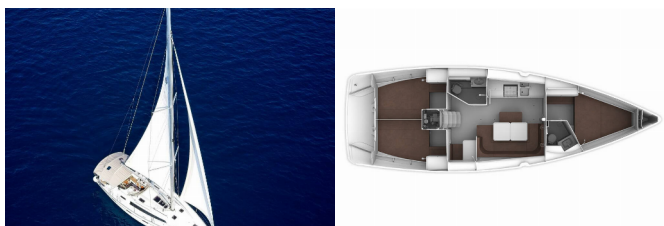

BAVARIA CRUISER 41

MH 74 (2017)

Conviva Maris D.O.O. • Paraćeva 8 • 21000 Spalato • Croazia

Telefono: +385 91 300 2377

E-mail: info@croatia-holidays-charter.com

Web: www.croatia-holidays-charter.com

Base Yacht	Marina Hramina, Murter, Croazia
Yacht ID	502
Marchi Yacht	Bavaria
Nome Yacht	MH 74
Anno Di Produzione	2017
Lunghezza	12.35 M
Cabine	3
Posti Letto	6 + 1
Persone Max	7
WC	2

ATTREZZATURE DI COPERTA: Ancora con catena, Barca gancio (mezzomarinaio), Bussola principale, Canna d'acqua, Cime di ormeggio, Deck pennello (spazzalone), Doccetta esterna, Girante, Imbuto per carburante, Manovelle per winch, Panchetta, Parabordi, Paraspruzzi, Passerella, Piattaforma da bagno, Pompa di sentina - Manuale, Riserva di olio motore, Scaletta per risalita, Secchio di plastica, Tanica per gasolio, Tavolo pozzetto, Teak pozzetto, Tendalino, Tender, Varricello Salpancore