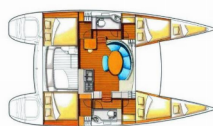

Conviva Maris D.O.O. • Paraćeva 8 • 21000 Spalato • Croazia

Telefono: +385 91 300 2377

E-mail: info@croatia-holidays-charter.com

Web: www.croatia-holidays-charter.com