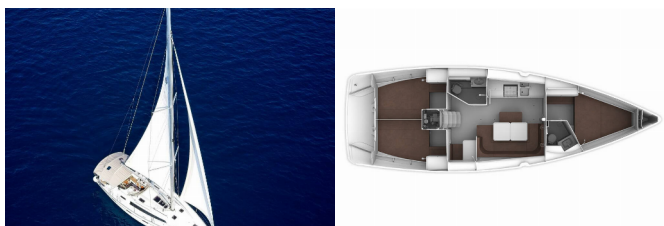

BAVARIA CRUISER 41

MH 71 (2017)

Conviva Maris D.O.O. • Paraćeva 8 • 21000 Spalato • Croazia

Telefono: +385 91 300 2377

E-mail: info@croatia-holidays-charter.com

Web: www.croatia-holidays-charter.com

Base Yacht	Marina Hramina, Murter, Croazia
Yacht ID	499
Marchi Yacht	Bavaria
Nome Yacht	MH 71
Anno Di Produzione	2017
Lunghezza	12.35 M
Cabine	3
Posti Letto	6 + 1
Persone Max	7
WC	2

ATTREZZATURE DI COPERTA: Ancora con catena, Barca gancio (mezzomarinai), Bussola principale, Canna d'acqua, Cime di ormeggio, Deck pennello (spazzalone), Doccetta esterna, Girante, Imbuto per carburante, Manovelle per winch, Panchetta, Parabordi, Paraspruzzi, Passerella, Piattaforma da bagno, Pompa di sentina - Manuale, Riserva di olio motore, Scaletta per risalita, Secchio di plastica, Tanica per gasolio, Tavolo pozzetto, Teak pozzetto, Tendalino, Tender, Varricello Salpancore