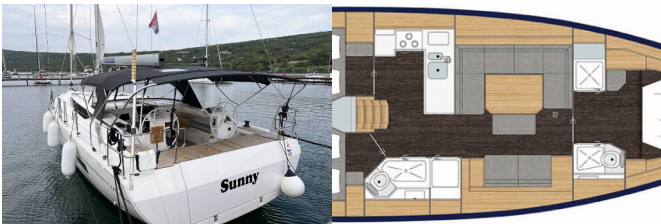

Web: [www.croatia-holidays-charter.com](http://www.croatia-holidays-charter.com)

<b>Base Yacht</b>	Marina Punat, Krk, Croazia
<b>Yacht ID</b>	4984
<b>Marchi Yacht</b>	Bavaria
<b>Nome Yacht</b>	Sunny
<b>Anno Di Produzione</b>	2023
<b>Lunghezza</b>	13.98 M
<b>Cabine</b>	3
<b>Posti Letto</b>	6 + 2
<b>WC</b>	2