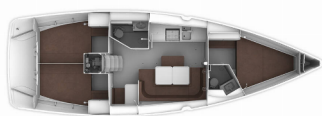

Conviva Maris D.O.O. • Paraćeva 8 • 21000 Spalato • Croazia

Telefono: +385 91 300 2377

E-mail: info@croatia-holidays-charter.com

Web: www.croatia-holidays-charter.com