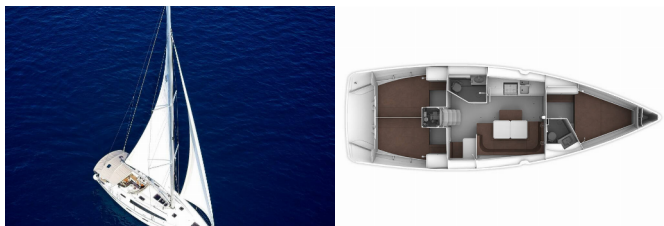

Web: [www.croatia-holidays-charter.com](http://www.croatia-holidays-charter.com)

<b>Base Yacht</b>	Marina Hramina, Murter, Croazia
<b>Yacht ID</b>	496
<b>Marchi Yacht</b>	Bavaria
<b>Nome Yacht</b>	MH 68
<b>Anno Di Produzione</b>	2017
<b>Lunghezza</b>	12.35 M
<b>Cabine</b>	3
<b>Posti Letto</b>	6 + 1
<b>Persone Max</b>	7
<b>WC</b>	2