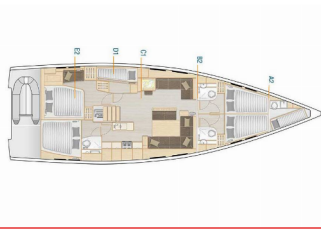

Conviva Maris D.O.O. • Paraćeva 8 • 21000 Spalato • Croazia

Telefono: +385 91 300 2377

E-mail: info@croatia-holidays-charter.com

Web: www.croatia-holidays-charter.com