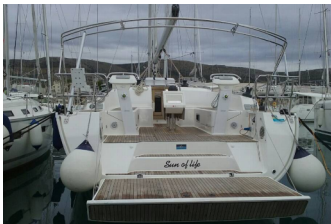

# BAVARIA CRUISER 46

Sun Of Life (2015)

Conviva Maris D.O.O. • Paraćeva 8 • 21000 Spalato • Croazia

Telefono: +385 91 300 2377

E-mail: [info@croatia-holidays-charter.com](mailto:info@croatia-holidays-charter.com)

Web: [www.croatia-holidays-charter.com](http://www.croatia-holidays-charter.com)

<b>Base Yacht</b>	Marina Kremik, Primosten, Croazia
<b>Yacht ID</b>	491
<b>Marchi Yacht</b>	Bavaria
<b>Nome Yacht</b>	Sun Of Life
<b>Anno Di Produzione</b>	2015
<b>Lunghezza</b>	14.27 M
<b>Cabine</b>	4
<b>Posti Letto</b>	8 + 1
<b>WC</b>	3

**ATTREZZATURE DI COPERTA:** Ancora principale, Ausiliari di ancoraggio (Riserva di ancoraggio, ancora di rispetto), Barca gancio (mezzomarinaio), Canna d'acqua, Cime di ormeggio, Doccetta esterna, Manovelle per winch, Parabordi, Paraspruzzi, Passerella, Piattaforma da bagno, Pompa di sentina - Manuale, Tavolo pozzetto, Teak pozzetto, Tendalino, Tender, Varricello Salpancore