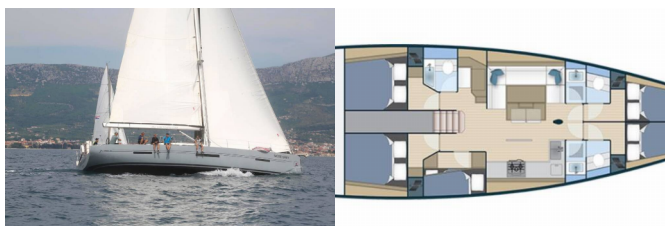

**Base Yacht** Trogir, Yachtclub Seget  
(Marina Baotić), Croazia

**Yacht ID** 4851

**Marchi Yacht** More Boats

**Nome Yacht** More Grey

**Anno Di  
Produzione** 2016

**Lunghezza** 16.70 M

**Cabine** 5 + 1

**Posti Letto** 10 + 1 + 1