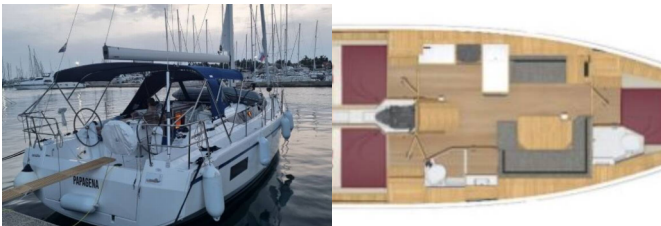

BAVARIA C38

Papagena (2024)

Conviva Maris D.O.O. • Paraćeva 8 • 21000 Spalato • Croazia

Telefono: +385 91 300 2377

E-mail: info@croatia-holidays-charter.com

Web: www.croatia-holidays-charter.com

Base Yacht	ACI Marina Trogir, Croazia
Yacht ID	4850
Marchi Yacht	Bavaria
Nome Yacht	Papagena
Anno Di Produzione	2024
Lunghezza	11.31 M
Cabine	3
Posti Letto	6 + 1
Persone Max	7
WC	2

ATTREZZATURE DI COPERTA: Anchor swivel, Ancora principale, Ausiliari di ancoraggio (Riserva di ancoraggio, ancora di rispetto), Barca gancio (mezzomarinai), Black ball, Black conus, Canna d'acqua, Cime di ormeggio, Doccetta esterna, Impeller, V-belt, oilfilter, Manovelle per winch, Motore fuoribordo, Parabordi, Paraspruzzi, Passerella, Piattaforma da bagno, Scaletta per risalita, Secchio di plastica, Springline, Tavolo pozzetto, Tendalino, Tender, Varricello Salpancore

INTERIOR: Copripiumino, Illuminazione Ambiental, Maniglia per pompa di sentina

L'INTRATTENIMENTO: Altoparlanti interni, Bluetooth player, Casse in pozzetto, Wi-Fi Internet

NAVIGAZIONE: Attrezzatura di navigazione, Autopilota, Binocolo, Bussola da rilevamento, Carte nautiche e nautica guida, Compass, Depthsounder, Elica di prua, GPS plotter cartografico - Pozzetto, Harbour guides, Logge/Lot/Speed/Wind, Riflettore radar, Windex