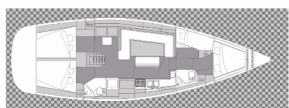

Web: [www.croatia-holidays-charter.com](http://www.croatia-holidays-charter.com)

<b>Base Yacht</b>	Pula, Marina Polesana, Croazia
<b>Yacht ID</b>	4790
<b>Marchi Yacht</b>	Elan Marine
<b>Nome Yacht</b>	Sea Cloud 3
<b>Anno Di Produzione</b>	2020
<b>Lunghezza</b>	13.51 M
<b>Cabine</b>	4
<b>Posti Letto</b>	8 + 2
<b>WC</b>	2