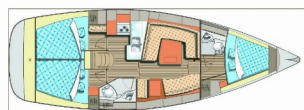

Web: [www.croatia-holidays-charter.com](http://www.croatia-holidays-charter.com)

<b>Base Yacht</b>	Pula, Marina Polesana, Croazia
<b>Yacht ID</b>	4777
<b>Marchi Yacht</b>	Elan Marine
<b>Nome Yacht</b>	Janina
<b>Anno Di Produzione</b>	2019
<b>Lunghezza</b>	11.90 M
<b>Cabine</b>	3
<b>Posti Letto</b>	6 + 2
<b>WC</b>	2