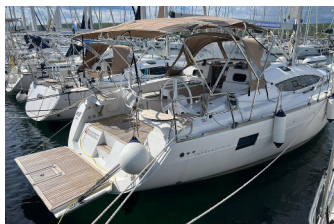

ELAN IMPRESSION 45

Heidi (2016)

Conviva Maris D.O.O. • Paraćeva 8 • 21000 Spalato • Croazia

Telefono: +385 91 300 2377

E-mail: info@croatia-holidays-charter.com

Web: www.croatia-holidays-charter.com

Base Yacht	Marina Punat, Krk, Croazia
Yacht ID	4719
Marchi Yacht	Elan Marine
Nome Yacht	Heidi
Anno Di Produzione	2016
Lunghezza	13.85 M
Cabine	4
Posti Letto	8 + 2
WC	2

ATTREZZATURE DI COPERTA: Ancora, Barca gancio (mezzomarinaio), Canna d'acqua, Cime di ormeggio, Doccetta esterna, Manovelle per winch, Oil filter, Parabordi, Paraspruzzi, Piattaforma da bagno, Round fender, Secchio di plastica, Tavolo pozzetto, Tender, Varricello Salpancore

L'INTRATTENIMENTO: Casse in pozzetto, LCD TV, mp3 player

NAVIGAZIONE: Autopilota, Binocolo, Bussola da rilevamento, Carte nautiche, Depthsounder, Divisore, nautic chart, Elenco fari, Elica di prua, GPS plotter cartografico - Pozzetto, Harbour guides, Triangoli, Wind/speed/depth instruments