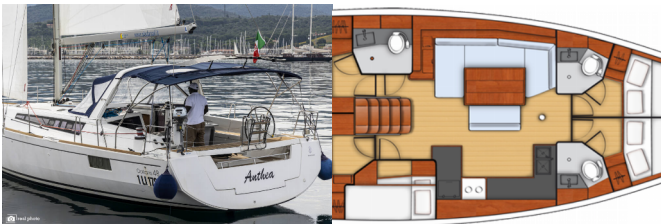

OCEANIS 48

Anthea (2015)

Conviva Maris D.O.O. • Paraćeva 8 • 21000 Spalato • Croazia

Telefono: +385 91 300 2377

E-mail: info@croatia-holidays-charter.com

Web: www.croatia-holidays-charter.com

Base Yacht	Marina Di Scarlino - Follonica, Italia
Yacht ID	471
Marchi Yacht	Beneteau
Nome Yacht	Anthea
Anno Di Produzione	2015
Lunghezza	14.60 M
Cabine	5
Posti Letto	10 + 2
WC	3