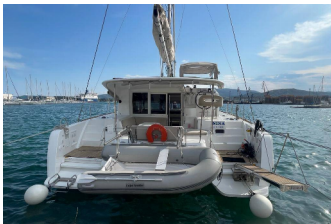

<b>Base Yacht</b>	Volos, Grecia
<b>Yacht ID</b>	4671
<b>Marchi Yacht</b>	Lagoon
<b>Nome Yacht</b>	Nina
<b>Anno Di Produzione</b>	2021
<b>Lunghezza</b>	11.74 M
<b>Cabine</b>	4 + 2
<b>Posti Letto</b>	8 + 2 + 2
<b>WC</b>	4

**L'INTRATTENIMENTO:** Altoparlanti interni, Attrezzatura da snorkeling, Casse in pozzetto, Radio, USB, Bluetooth, Underwater lights

**NAVIGAZIONE:** Autopilota, Ecoscandaglio, GPS, Stazione del Vento/Anemometro, Windex