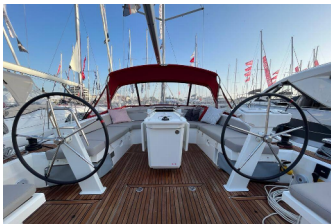

OCEANIS 46.1 - layout  
4 CABINS & 2 HEADS

Base Yacht	ACI Marina Split, Croazia
Yacht ID	4605
Marchi Yacht	Beneteau
Nome Yacht	Olma
Anno Di Produzione	2024
Lunghezza	14.60 M
Cabine	4
Posti Letto	8 + 2
Persone Max	10
WC	2

**ATTREZZATURE DI COPERTA:** Ancora, Barca gancio (mezzomarinaio), Doccetta esterna, Panchetta, Parabordi, Paraspruzzi, Passerella, Piattaforma da bagno, Pompa di sentina - Manuale, Tavolo pozzetto, Tendalino, Tender, Varricello Salpancore