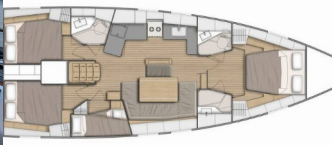

OCEANIS 46.1 - layout  
4 CABINS & 2 HEADS

Base Yacht	ACI Marina Split, Croazia
Yacht ID	4605
Marchi Yacht	Beneteau
Nome Yacht	Olma
Anno Di Produzione	2024
Lunghezza	14.60 M
Cabine	4
Posti Letto	8 + 2
Persone Max	10
WC	2