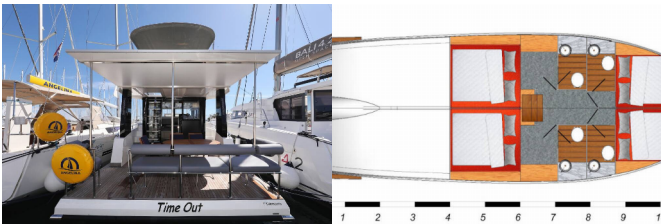

SEAMASTER 45

Time Out (2024)

Conviva Maris D.O.O. • Paraćeva 8 • 21000 Spalato • Croazia

Telefono: +385 91 300 2377

E-mail: info@croatia-holidays-charter.com

Web: www.croatia-holidays-charter.com

Base Yacht Sukosan, D-Marin
Dalmacija Marina, Croazia

Yacht ID 4557

Marchi Yacht Cobra Yachts

Nome Yacht Time Out

**Anno Di
Produzione** 2024

Lunghezza 13.50 M

Cabine 4

Posti Letto 8 + 2

WC 4

ATTREZZATURE DI COPERTA: Ancora principale, Ausiliari di ancoraggio (Riserva di ancoraggio, ancora di rispetto), Barca gancio (mezzomarinaio), Canna d'acqua, Cime di ormeggio, Doccetta esterna, Parabordi, Passerella, Piattaforma da bagno, Pompa di sentina - Manuale, Scaletta per risalita, Tavolo pozzetto, Tendalino, Tender, Varricello Salpancore

COMFORT: Biancheria da letto, Cuscini

CUCINA: Bollitore elettrico, Bombe del gas, Fornello, Frigorifero, Lavello, Moka, Utensili da cucina

ELETTRAUTO YACHT: 220V spina, Aria condizionata, Carica batterie, Pannelli solari, Pompa, Pompa di sentina - Electric, Prolunga per corrente 220 V, Riscaldamento, Service batteries, USB sockets

INTERIOR: Copripiumino, Tavolo trasformabile, WC elettrici

L'INTRATTENIMENTO: Casse in pozzetto, Radio, Wi-Fi Internet

NAVIGAZIONE: Attrezzatura di navigazione, Autopilota, Binocolo, Bussola da rilevamento, Carte nautiche e nautica guida, Compass, Divisore, nautic chart, Elica di prua, GPS chart plotter, Luce di navigazione, Riflettore radar

SICUREZZA: Arnesi per riparazioni, Distress flare scatola, Estintore, Giubbotti di salvataggio, Horseshoe lifebuoy (salvagenti a ferro di cavallo), Imbracatura di sicurezza (cinture di sicurezza), Kit di pronto soccorso (farmacia), Lampada, Nebbia corno, Radio VHF, Rettungsinsel, Serbatoio nero