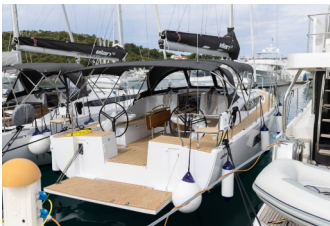

ELAN IMPRESSION 45

Elana (2024)

Conviva Maris D.O.O. • Paraćeva 8 • 21000 Spalato • Croazia

Telefono: +385 91 300 2377

E-mail: info@croatia-holidays-charter.com

Web: www.croatia-holidays-charter.com

Base Yacht	ACI Marina Split, Croazia
Yacht ID	4541
Marchi Yacht	Elan Marine
Nome Yacht	Elana
Anno Di Produzione	2024
Lunghezza	13.60 M
Cabine	4
Posti Letto	8 + 2
Persone Max	10
WC	2

ATTREZZATURE DI COPERTA: Ancora, Ausiliari di ancoraggio (Riserva di ancoraggio, ancora di rispetto), Barbecue, Frigorifero a pozzetto, Paraspruzzi, Passerella, Piattaforma da bagno, Teak cockpit table with folding leaves, Teak deck, Teak pozzetto, Tendalino, Tender con motore fuoribordo

INTERIOR: Hair dryer, Illuminazione Ambiental, WC elettrici

L'INTRATTENIMENTO: Altoparlanti interni, Casse in pozzetto, Radio, Stand up paddle (SUP), Wi-Fi Internet

NAVIGAZIONE: Autopilota, Carte nautiche, Compass, Elica di prua, GPS, GPS plotter cartografico - Pozzetto, Portolano