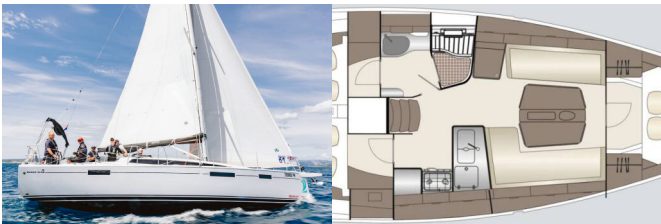

DEHLER 38 SQ

Jenny (2024)

Conviva Maris D.O.O. • Paraćeva 8 • 21000 Spalato • Croazia

Telefono: +385 91 300 2377

E-mail: info@croatia-holidays-charter.com

Web: www.croatia-holidays-charter.com

Base Yacht Marina Punat, Krk,
Croazia

Yacht ID 4513

Marchi Yacht Dehler

Nome Yacht Jenny

**Anno Di
Produzione** 2024

Lunghezza 12.07 M

Cabine 3

Posti Letto 6 + 1

Persone Max 8

WC 1

ATTREZZATURE DI COPERTA: Ancora contametri, Doccetta esterna, Paraspruzzi, Piattaforma da bagno, Tavolo pozzetto, Tendalino, Varricello Salpancore

COMFORT: Biancheria da letto

CUCINA: Fornello, Forno, Frigorifero, Utensili da cucina

ELETTRAUTO YACHT: Riscaldamento

L'INTRATTENIMENTO: Casse in pozzetto, Radio

NAVIGAZIONE: Autopilota, Ecoscandaglio, Equipaggiamento di navigazione completo, GPS, GPS plotter cartografico - Pozzetto, Riflettore radar, Stazione del Vento/Anemometro

SICUREZZA: Estintore, Giubbotti di salvataggio, Imbracatura di sicurezza (cinture di sicurezza), Kit di pronto soccorso (farmacia), Lampada, Nebbia corno, Radio VHF, Razzi e torce (fuochi a mano) (segnali soccorso), Salvagente + Lampeggiante, Serbatoio nero

VELE: Lazy bag, Winch elettrico