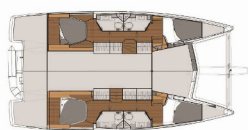

Web: [www.croatia-holidays-charter.com](http://www.croatia-holidays-charter.com)

<b>Base Yacht</b>	Marina Punat, Krk, Croazia
<b>Yacht ID</b>	4509
<b>Marchi Yacht</b>	Fountaine Pajot
<b>Nome Yacht</b>	Stella Luna
<b>Anno Di Produzione</b>	2017
<b>Lunghezza</b>	11.73 M
<b>Cabine</b>	4
<b>Posti Letto</b>	8
<b>WC</b>	3