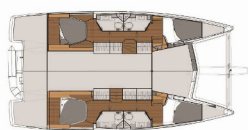

FOUNTAIN PAJOT LUCIA 40

Luce (2017)

Conviva Maris D.O.O. • Paraćeva 8 • 21000 Spalato • Croazia

Telefono: +385 91 300 2377

E-mail: info@croatia-holidays-charter.com

Web: www.croatia-holidays-charter.com

| | |
|---------------------------|----------------------------|
| Base Yacht | Marina Punat, Krk, Croazia |
| Yacht ID | 4508 |
| Marchi Yacht | Fountaine Pajot |
| Nome Yacht | Luce |
| Anno Di Produzione | 2017 |
| Lunghezza | 11.73 M |
| Cabine | 4 + 2 |
| Posti Letto | 8 + 2 |
| Persone Max | 10 |
| WC | 4 |