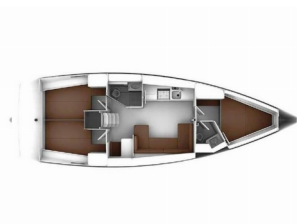

BAVARIA CRUISER 41

Hermes (2014)

Conviva Maris D.O.O. • Paraćeva 8 • 21000 Spalato • Croazia

Telefono: +385 91 300 2377

E-mail: info@croatia-holidays-charter.com

Web: www.croatia-holidays-charter.com

Base Yacht	Athens, Alimos Marina, Grecia
Yacht ID	4463
Marchi Yacht	Bavaria
Nome Yacht	Hermes
Anno Di Produzione	2014
Lunghezza	12.35 M
Cabine	3
Posti Letto	6 + 1
Persone Max	7
WC	2

ELETTRAUTO YACHT: Inverter, Pannelli solari, Pompa, Pompa di sentina - Electric, Shore cavo di alimentazione, USB sockets

INTERIOR: Appendiabiti, Barometro, Documenti della imbarcazione, Electric fans in cabins, LED lights, Maniglia per pompa di sentina, Orologio, WC elettrici