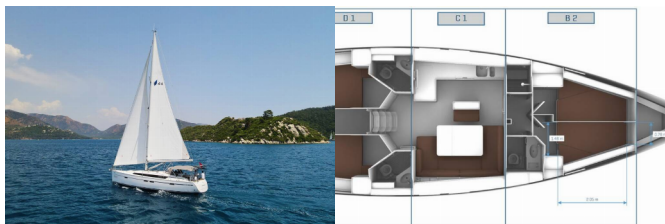

Web: [www.croatia-holidays-charter.com](http://www.croatia-holidays-charter.com)

<b>Base Yacht</b>	Marmaris, Albatros Marina, Turchia
<b>Yacht ID</b>	4436
<b>Marchi Yacht</b>	Bavaria
<b>Nome Yacht</b>	Leisure
<b>Anno Di Produzione</b>	2024
<b>Lunghezza</b>	14.27 M
<b>Cabine</b>	4
<b>Posti Letto</b>	8
<b>WC</b>	3