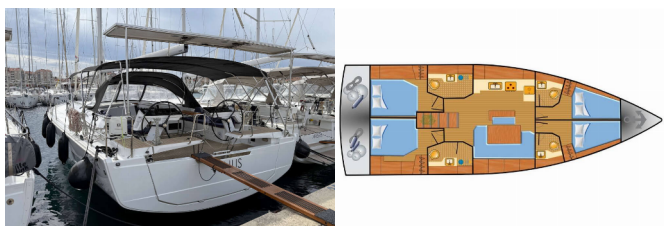

HANSE 460

Venus (2024)

Conviva Maris D.O.O. • Paraćeva 8 • 21000 Spalato • Croazia

Telefono: +385 91 300 2377

E-mail: info@croatia-holidays-charter.com

Web: www.croatia-holidays-charter.com

Base Yacht	Marina Kornati, Biograd, Croazia
Yacht ID	4426
Marchi Yacht	Hanse Yachts
Nome Yacht	Venus
Anno Di Produzione	2024
Lunghezza	14.60 M
Cabine	4
Posti Letto	8 + 1
Persone Max	9
WC	4

ATTREZZATURE DI COPERTA: Barca gancio (mezzomarinai), Cime di ormeggio, Deck pennello (spazzalone), Doccetta esterna, Panchetta, Parabordi, Paraspruzzi, Passerella, Piattaforma da bagno, Pulpit posto a sedere, Sailor's knife, Scaletta per risalita, Tavolo pozzetto, Teak pozzetto, Tendalino, Tender, Varricello Salpancore

INTERIOR: Barometro, Maniglia per pompa di sentina, Safe, WC elettrici

L'INTRATTENIMENTO: Casse in pozzetto, Radio, Radio, USB, Bluetooth, TV, Wi-Fi Internet

NAVIGAZIONE: AIS, Autopilota, Binocolo, Carte nautiche e nautica guida, Compass, Ecoscandaglio, Elica di prua, GPS, LED luci di navigazione, Triangoli, Windex