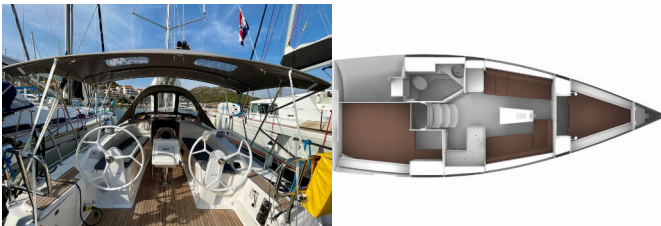

BAVARIA CRUISER 34

Jimbo (2024)

Conviva Maris D.O.O. • Paraćeva 8 • 21000 Spalato • Croazia

Telefono: +385 91 300 2377

E-mail: info@croatia-holidays-charter.com

Web: www.croatia-holidays-charter.com

Base Yacht Marina, Luka Marina (vicino A Trogir), Croazia

Yacht ID 4368

Marchi Yacht Bavaria

Nome Yacht Jimbo

Anno Di Produzione 2024

Lunghezza 9.99 M

Cabine 2

Posti Letto 4 + 1

Persone Max 5

WC 1

ATTREZZATURE DI COPERTA: Ancora con catena, Ausiliari di ancoraggio (Riserva di ancoraggio, ancora di rispetto), Barca gancio (mezzomarinaio), Canna d'acqua, Cime di ormeggio, Deck pennello (spazzalone), Doccetta esterna, Floating rope, Manovelle per winch, Parabordi, Paraspruzzi, Passerella, Piattaforma da bagno, Round fender, Teak pozzetto, Tendalino, Tender, Varricello Salpancore

COMFORT: Cuscini, Cuscini per pozzetto

CUCINA: Acqua calda, Fornello, Forno, Frigorifero

ELETTRAUTO YACHT: 230V spina, Aria condizionata, Inverter, Shore cavo di alimentazione

INTERIOR: Barometro, Orologio, Termometro

L'INTRATTENIMENTO: Casse in pozzetto, Radio + USB

NAVIGAZIONE: Attrezzatura di navigazione, Autopilota, Binocolo, Carte nautiche, Elica di prua, GPS plotter cartografico - Pozzetto, Harbour guides, Riflettore radar, Stazione del Vento/Anemometro, Tachimetro

SICUREZZA: Radio VHF

ULTERIORI: Flag