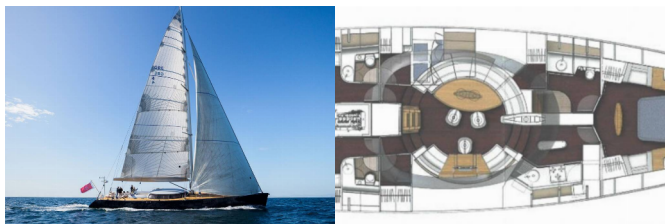

Web: [www.croatia-holidays-charter.com](http://www.croatia-holidays-charter.com)

<b>Base Yacht</b>	Athens, Agios Kosmas Marina, Grecia
<b>Yacht ID</b>	4337
<b>Marchi Yacht</b>	Joubert And Nivelte
<b>Nome Yacht</b>	Meliti
<b>Anno Di Produzione</b>	2004
<b>Lunghezza</b>	26.32 M
<b>Cabine</b>	3
<b>Posti Letto</b>	6
<b>Persone Max</b>	6
<b>WC</b>	3