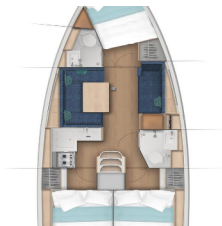

Conviva Maris D.O.O. • Paraćeva 8 • 21000 Spalato • Croazia

Telefono: +385 91 300 2377

E-mail: info@croatia-holidays-charter.com

Web: www.croatia-holidays-charter.com