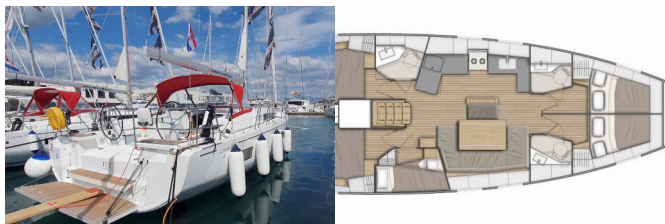

OCEANIS 46.1

Ivy (2024)

Conviva Maris D.O.O. • Paraćeva 8 • 21000 Spalato • Croazia

Telefono: +385 91 300 2377

E-mail: info@croatia-holidays-charter.com

Web: www.croatia-holidays-charter.com

Base Yacht	ACI Marina Split, Croazia
Yacht ID	4325
Marchi Yacht	Beneteau
Nome Yacht	Ivy
Anno Di Produzione	2024
Lunghezza	14.60 M
Cabine	5
Posti Letto	10 + 2
WC	3

ATTREZZATURE DI COPERTA: Ancora, Ausiliari di ancoraggio (Riserva di ancoraggio, ancora di rispetto), Barca gancio (mezzomarinai), Doccetta esterna, Panchetta, Parabordi, Paraspruzzi, Passerella, Piattaforma da bagno, Pompa di sentina - Manuale, Round fender, Tavolo pozzetto, Tendalino, Tender, Varricello Salpancore

INTERIOR: WC elettrici

L'INTRATTENIMENTO: Altoparlanti interni, Casse in pozzetto, FUSION sound system, Radio + USB

NAVIGAZIONE: Autopilota, Binocolo, Carte nautiche e nautica guida, Compass, Elica di prua, GPS plotter cartografico - Pozzetto, Log/speed instrument, Portolano, Stazione del Vento/Anemometro