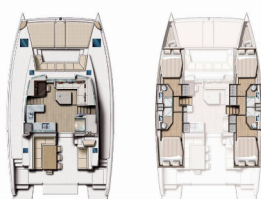

Conviva Maris D.O.O. • Paraćeva 8 • 21000 Spalato • Croazia

Telefono: +385 91 300 2377

E-mail: info@croatia-holidays-charter.com

Web: www.croatia-holidays-charter.com