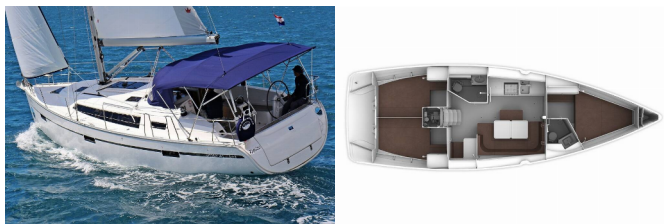

BAVARIA CRUISER 41

Patrizia (2016)

Conviva Maris D.O.O. • Paraćeva 8 • 21000 Spalato • Croazia

Telefono: +385 91 300 2377

E-mail: info@croatia-holidays-charter.com

Web: www.croatia-holidays-charter.com

ATTREZZATURE DI COPERTA: Doccetta esterna, Paraspruzzi, Tavolo pozzetto, Tendalino, Tender, Varricello Salpancore

CUCINA: Frigorifero

ELETTRAUTO YACHT: Pannelli solari

INTERIOR: Lowerable salon table

L'INTRATTENIMENTO: Lettore CD MP3, TV

NAVIGAZIONE: Autopilota, Elica di prua, GPS plotter cartografico - Pozzetto, Stazione del Vento/Anemometro

SICUREZZA: Radio VHF

Base Yacht Sukosan, D-Marin
Dalmacija Marina, Croazia

Yacht ID 425

Marchi Yacht Bavaria

Nome Yacht Patrizia

**Anno Di
Produzione** 2016

Lunghezza 12.35 M

Cabine 3