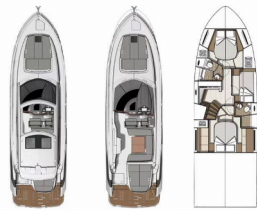

GRAN TURISMO 45

Holly Four (2024)

Conviva Maris D.O.O. • Paraćeva 8 • 21000 Spalato • Croazia

Telefono: +385 91 300 2377

E-mail: info@croatia-holidays-charter.com

Web: www.croatia-holidays-charter.com

Base Yacht	Marina Mandalina, Sibenik, Croazia
Yacht ID	4230
Marchi Yacht	Beneteau
Nome Yacht	Holly Four
Anno Di Produzione	2024
Lunghezza	14.78 M
Cabine	3
Posti Letto	6
Persone Max	6
WC	2

ATTREZZATURE DI COPERTA: Anchor linea, Anchor swivel, Ancora principale, Ausiliari di ancoraggio (Riserva di ancoraggio, ancora di rispetto), Barca gancio (mezzomarinaio), Black ball, Black conus, Canna d'acqua, Cime di ormeggio, Cockpit grill, Dinghy pompa (pompa aria), Doccetta esterna, Foredeck sunbathing area, Parabordi, Passerella, Pozzetto tenda piena, Repair box for dinghy, Riflettore (Faro), Round fender, Secchio di plastica, Springline, Tanica per l'acqua, Tavolo esterno con la luce, Telecomando per verricello salpancora con contametri al timone, Tender con motore fuoribordo, Varricello Salpancore