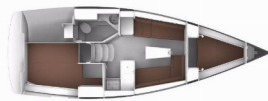

BAVARIA CRUISER 34

Saona (2024)

Conviva Maris D.O.O. • Paraćeva 8 • 21000 Spalato • Croazia

Telefono: +385 91 300 2377

E-mail: info@croatia-holidays-charter.com

Web: www.croatia-holidays-charter.com

Base Yacht	Palma De Mallorca, Real Club Nautico, Spagna
Yacht ID	4213
Marchi Yacht	Bavaria
Nome Yacht	Saona
Anno Di Produzione	2024
Lunghezza	9.99 M
Cabine	2
Posti Letto	4 + 1
Persone Max	5
WC	1