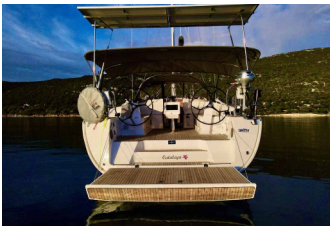

Base Yacht Marina Kornati, Biograd, Croazia

Yacht ID 4209

Marchi Yacht Bavaria

Nome Yacht Cataleya

Anno Di Produzione 2024

Lunghezza 14.27 M

Cabine 4

Posti Letto 8 + 1

Persone Max 9

WC 3

ATTREZZATURE DI COPERTA: Anchor linea, Anchor swivel, Ancora principale, Ausiliari di ancoraggio (Riserva di ancoraggio, ancora di rispetto), Barca gancio (mezzomarinaio), Black ball, Black conus, Canna d'acqua, Cime di ormeggio, Doccetta esterna, Gomena, Impeller, V-belt, oilfilter, Panchetta, Parabordi, Paraspruzzi, Passerella, Repair box for dinghy, Riflettore (Faro), Round fender, Secchio di plastica, Springleine, Tanica per gasolio, Tanica per l'acqua, Tavolo pozzetto, Teak pozzetto, Tendalino, Tender, Varricello Salpancore

INTERIOR: Barometro, Orologio, WC elettrici

L'INTRATTENIMENTO: Casse in pozzetto, Radio, Underwater lights

NAVIGAZIONE: AIS, Attrezzatura di navigazione, Autopilota, Bretonplotter, Carte nautiche e nautica guida, Elica di prua, GPS plotter cartografico - Pozzetto, Harbour guides, Parallel ruler, Riflettore radar, Spyglass, Windex