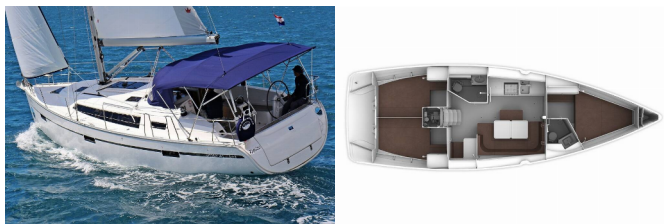

BAVARIA CRUISER 41

Federica (2016)

Conviva Maris D.O.O. • Paraćeva 8 • 21000 Spalato • Croazia

Telefono: +385 91 300 2377

E-mail: info@croatia-holidays-charter.com

Web: www.croatia-holidays-charter.com

ATTREZZATURE DI COPERTA: Doccetta esterna, Paraspruzzi, Tavolo pozzetto, Tendalino, Tender, Varricello Salpancore

CUCINA: Frigorifero

ELETTRAUTO YACHT: Pannelli solari

INTERIOR: Lowerable salon table

L'INTRATTENIMENTO: Lettore CD MP3, TV

NAVIGAZIONE: Autopilota, Elica di prua, GPS plotter cartografico - Pozzetto, Stazione del Vento/Anemometro

SICUREZZA: Radio VHF

Base Yacht Sukosan, D-Marin
Dalmacija Marina, Croazia

Yacht ID 420

Marchi Yacht Bavaria

Nome Yacht Federica

**Anno Di
Produzione** 2016

Lunghezza 12.35 M

Cabine 3