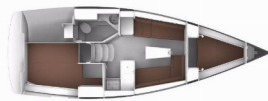

Conviva Maris D.O.O. • Paraćeva 8 • 21000 Spalato • Croazia

Telefono: +385 91 300 2377

E-mail: info@croatia-holidays-charter.com

Web: www.croatia-holidays-charter.com